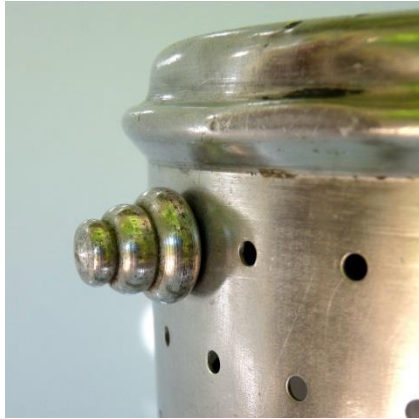

Isolateur verre
Pièces en bronze
Pièce d'horlogerie
Globe verre blanc

H :35cm

OPIUM

N°122
LA PATINEUSE
Pièce mécanique
Gabarit de tonnelier
Abat-jour métal émaillé
H :48 cm

LA PATINEUSE

N°123 LE FARDIER
Chariots pour meubles
Roue en bois
Pièces d'horlogerie
Vasque en verre

MONSIEUR EDISON

N°129
GAVROCHE

Jouet en bois
Pièce en bronze
Abat jour émaillé

H :40cm

GAVROCHE

N°130
LA BELLE AMERICAINE

Hachoir domestique
Faisselle en fer blanc
Socle en bois

H :45cm

LA BELLE AMERICAINE

N°131
LA LINGERE

Fer à repasser
Niveau à bulle
Abat-jour émaillé

H :40cm

LA LINGERE

N°132
DIABOLO

Hélice en bronze
Pulvérisateur de jardin
Globe verre blanc

H :65 cm