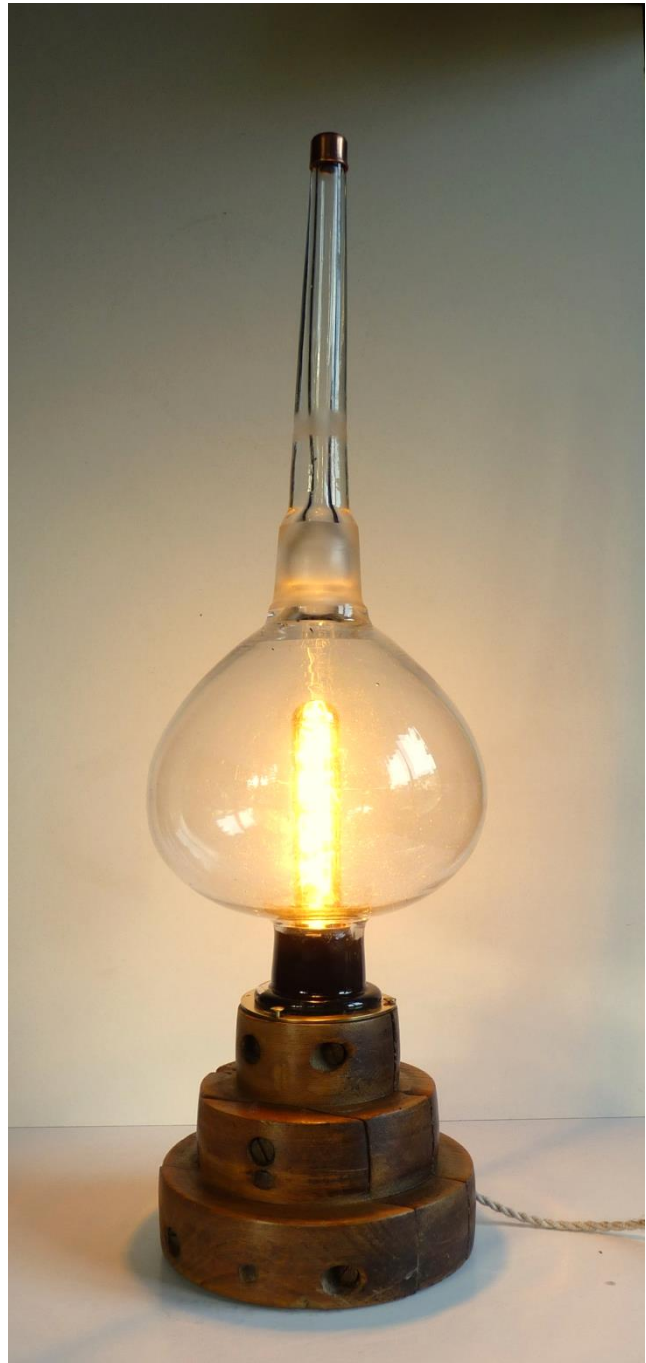

Une forme, une matière, une histoire :
La rencontre de l'opérationnel délaissé
et de la poésie,
pour donner vie à un éclat de lumière,
nommé d'un souvenir ou d'une figure de chimère.

Françoise Béchade

1	TOTEM	p 4
2.	LIVINGSTONE	p 6
3.	IULE	p.8
4	DAISY	p 10
5.	L'HIRONDELLE	p.12
6.	LA PAGODE	p 14
7.	VULCAIN	p 16
8.	LA PARISIENNE	p 18
9.	OPIUM	p 20
10.	LA PATINEUSE	p 22
11.	LE FARDIER	p 24
12.	LA SULTANE	p 26
13.	LA SARDINE	p 28
14.	LES VENITIENNES	p 30
15.	LA CAMERIERE	p 32
16.	MONSIEUR EDISON	p 34
17.	GAVROCHE	p.36
18.	LA BELLE AMERICAINE	p.38
19.	LA LINGERE	p.40
20.	DIABOLO	p.42
21.	LE CYCLOPE	p.44
22.	CHARLOTTE	p.46
23.	OLYMPE	p.48
24.	LE PATROUILLEUR	p.50
25.	ANDROMEDE	p.52
26.	LA CARDABELLE	p.54
27.	EPSILON	p.56
28.	LE FLAMBEAU	p.58

Pièce d'outillage de corderie
Bol en laiton
Vase en verre

H :36cm

IULE

N°116 DAISY

Isolateur en verre
Pièces de bronze et laiton
Vasque en verre

H :42cm

DAISY

N°117 L'HIRONDELLE

Isolateur verre
Pièces en bronze
Pièce d'horlogerie
Globe verre blanc

H :35cm

OPIUM

N°122
LA PATINEUSE
Pièce mécanique
Gabarit de tonnelier
Abat-jour métal émaillé
H :48 cm

LA PATINEUSE

N°123 LE FARDIER
Chariots pour meubles
Roue en bois
Pièces d'horlogerie
Vasque en verre

CHARLOTTE

N°135
OLYMPE

Poulie en bois
Bouteille de laboratoire

H :70cm

OLYMPE

N°136
LE PATROUILLEUR

Contre-moule en bois
Déflecteur de calorifère
Pièce de moulinette
Grille de ventilation

H :55cm