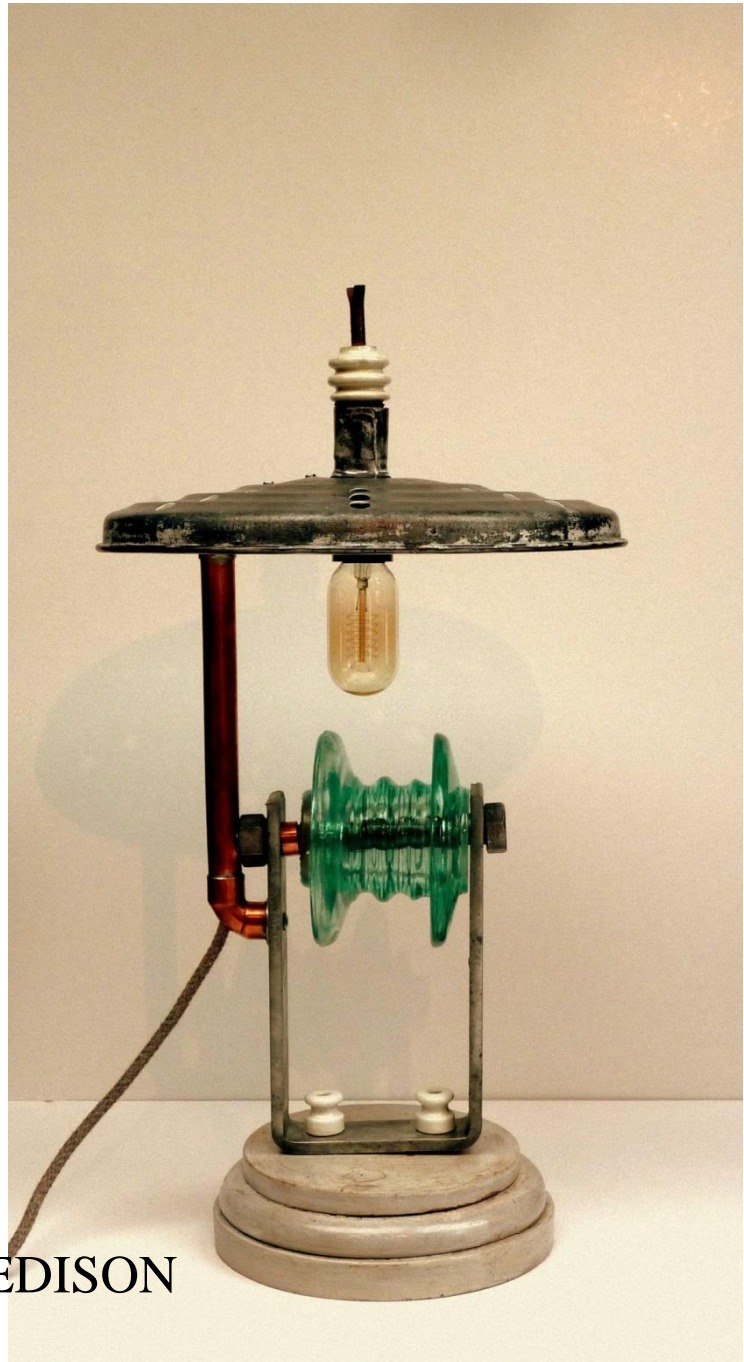

Isolateur verre
Pièces en bronze
Pièce d'horlogerie
Globe verre blanc

H :35cm

OPIUM

N°122
LA PATINEUSE
Pièce mécanique
Gabarit de tonnelier
Abat-jour métal émaillé
H :48 cm

LA PATINEUSE

N°123 LE FARDIER
Chariots pour meubles
Roue en bois
Pièces d'horlogerie
Vasque en verre

H : 60cm

LA SARDINE

N°127
LA CAMERIERE

Pulvérisateur laiton
Cul de poule étamé
Pièces de laiton
Rouleau en bois
H :58cm

LA CAMERIERE

N°128
MONSIEUR EDISON

Isolateurs EDF
Socle en bois
Pièce de lessiveuse

H :60cm

MONSIEUR EDISON

N°129
GAVROCHE

Jouet en bois
Pièce en bronze
Abat jour émaillé

H :40cm

GAVROCHE

N°130
LA BELLE AMERICAINE

Hachoir domestique
Faisselle en fer blanc
Socle en bois

H :45cm