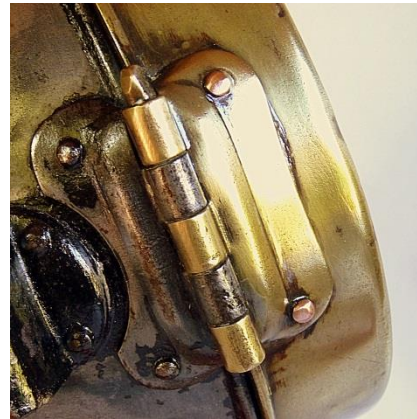

LA BELLE AMERICAINE

N°131
LA LINGERE

Fer à repasser
Niveau à bulle
Abat-jour émaillé

H :40cm

LA LINGERE

N°132
DIABOLO

Hélice en bronze
Pulvérisateur de jardin
Globe verre blanc

H :65 cm

DIABOLO

N°133
LE CYCLOPE

Contre moule de fonderie
Pièce de bronze
Phare automobile

H :45cm

LE CYCLOPE

N°134
CHARLOTTE

Pièce mécanique
Pièce d'horlogerie
Moule à gâteau

H :40cm