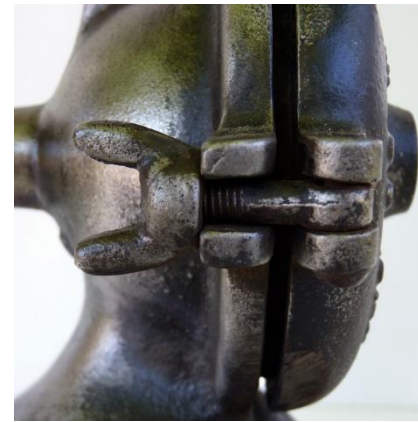

MONSIEUR EDISON

N°129
GAVROCHE

Jouet en bois
Pièce en bronze
Abat jour émaillé

H :40cm

GAVROCHE

N°130
LA BELLE AMERICAINE

Hachoir domestique
Faisselle en fer blanc
Socle en bois

H :45cm