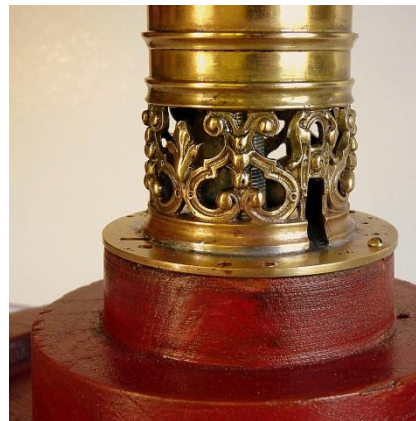

LA BELLE AMERICAINE

N°131
LA LINGERE

Fer à repasser
Niveau à bulle
Abat-jour émaillé

H :40cm

LA LINGERE

N°132
DIABOLO

Hélice en bronze
Pulvérisateur de jardin
Globe verre blanc

H :65 cm

DIABOLO

N°133
LE CYCLOPE

Contre moule de fonderie
Pièce de bronze
Phare automobile

H :45cm

LE CYCLOPE

N°134
CHARLOTTE

Pièce mécanique
Pièce d'horlogerie
Moule à gâteau

H :40cm