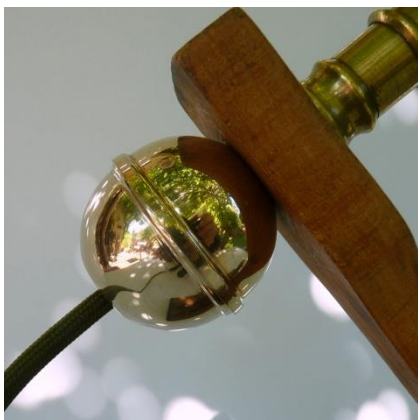

Pièce d'outillage de corderie
Bol en laiton
Vase en verre

H :36cm

IULE

N°116 DAISY

Isolateur en verre
Pièces de bronze et laiton
Vasque en verre

H :42cm

DAISY

N°117 L'HIRONDELLE

Isolateur verre
Pièces en bronze
Pièce d'horlogerie
Globe verre blanc

H :35cm

OPIUM

N°122
LA PATINEUSE
Pièce mécanique
Gabarit de tonnelier
Abat-jour métal émaillé
H :48 cm

LA PATINEUSE

N°123 LE FARDIER
Chariots pour meubles
Roue en bois
Pièces d'horlogerie
Vasque en verre

H : 60cm

LA SARDINE

N°127
LA CAMERIERE

Pulvérisateur laiton
Cul de poule étamé
Pièces de laiton
Rouleau en bois
H :58cm

LA CAMERIERE

N°128
MONSIEUR EDISON

Isolateurs EDF
Socle en bois
Pièce de lessiveuse

H :60cm

MONSIEUR EDISON

N°129
GAVROCHE

Jouet en bois
Pièce en bronze
Abat jour émaillé

H :40cm

GAVROCHE

N°130
LA BELLE AMERICAINE

Hachoir domestique
Faisselle en fer blanc
Socle en bois

H :45cm