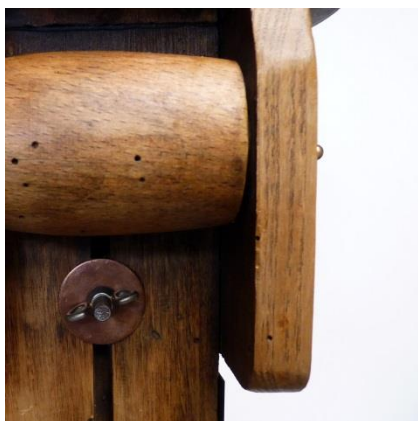

Isolateur verre
Pièces en bronze
Pièce d'horlogerie
Globe verre blanc

H :35cm

OPIUM

N°122
LA PATINEUSE
Pièce mécanique
Gabarit de tonnelier
Abat-jour métal émaillé
H :48 cm

LA PATINEUSE

N°123 LE FARDIER
Chariots pour meubles
Roue en bois
Pièces d'horlogerie
Vasque en verre