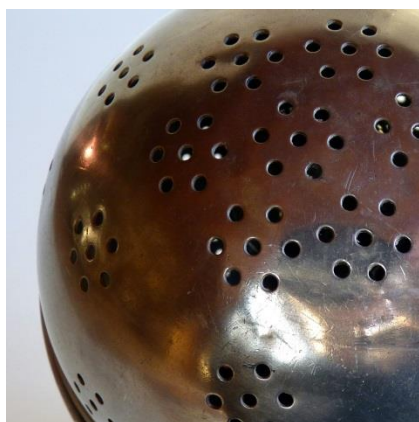

N°137
ANDROMEDE

Isolateur en verre
Pièce en bronze
Boule à riz aluminium

H :26cm