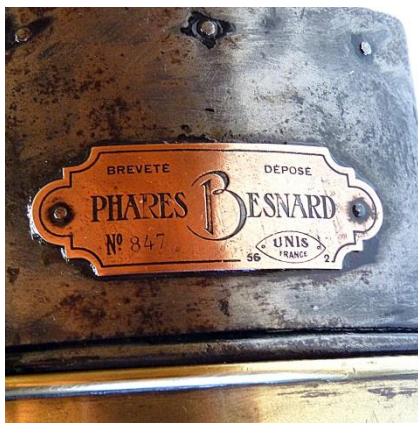

LA BELLE AMERICAINE

N°131
LA LINGERE

Fer à repasser
Niveau à bulle
Abat-jour émaillé

H :40cm

LA LINGERE

N°132
DIABOLO

Hélice en bronze
Pulvérisateur de jardin
Globe verre blanc

H :65 cm

DIABOLO

N°133
LE CYCLOPE

Contre moule de fonderie
Pièce de bronze
Phare automobile

H :45cm

LE CYCLOPE

N°134
CHARLOTTE

Pièce mécanique
Pièce d'horlogerie
Moule à gâteau

H :40cm