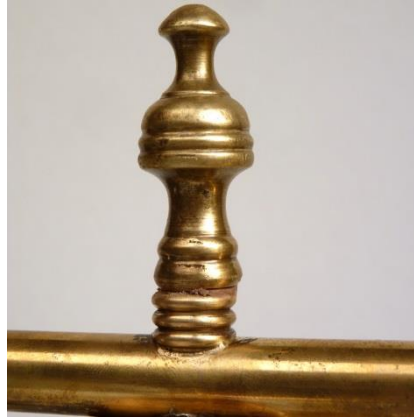

Isolateur verre
Pièces en bronze
Pièce d'horlogerie
Globe verre blanc

H :35cm

OPIUM

N°122
LA PATINEUSE
Pièce mécanique
Gabarit de tonnelier
Abat-jour métal émaillé
H :48 cm

LA PATINEUSE

N°123 LE FARDIER
Chariots pour meubles
Roue en bois
Pièces d'horlogerie
Vasque en verre

H : 60cm

LA SARDINE

N°127
LA CAMERIERE

Pulvérisateur laiton
Cul de poule étamé
Pièces de laiton
Rouleau en bois
H :58cm

LA CAMERIERE

N°128
MONSIEUR EDISON

Isolateurs EDF
Socle en bois
Pièce de lessiveuse

H :60cm

MONSIEUR EDISON

N°129
GAVROCHE

Jouet en bois
Pièce en bronze
Abat jour émaillé

H :40cm

GAVROCHE

N°130
LA BELLE AMERICAINE

Hachoir domestique
Faisselle en fer blanc
Socle en bois

H :45cm

LA BELLE AMERICAINE

N°131
LA LINGERE

Fer à repasser
Niveau à bulle
Abat-jour émaillé

H :40cm

LA LINGERE

N°132
DIABOLO

Hélice en bronze
Pulvérisateur de jardin
Globe verre blanc

H :65 cm