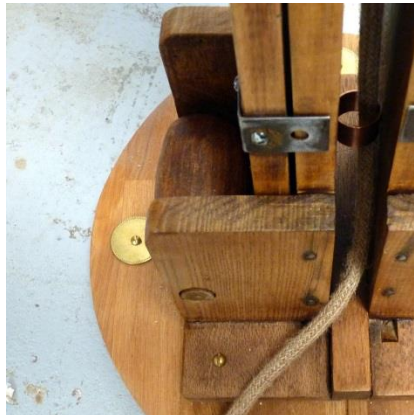

Isolateur verre
Pièces en bronze
Pièce d'horlogerie
Globe verre blanc

H :35cm

OPIUM

N°122
LA PATINEUSE
Pièce mécanique
Gabarit de tonnelier
Abat-jour métal émaillé
H :48 cm

LA PATINEUSE

N°123 LE FARDIER
Chariots pour meubles
Roue en bois
Pièces d'horlogerie
Vasque en verre