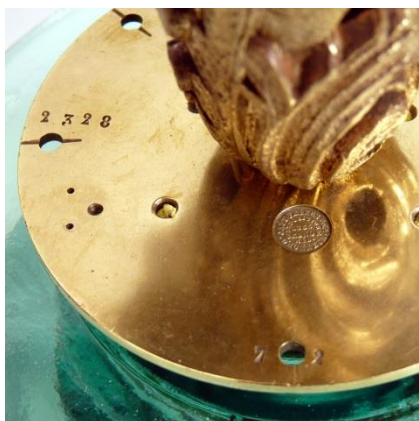

N°121
OPIUM

Isolateur verre
Pièces en bronze
Pièce d'horlogerie
Globe verre blanc

H :35cm