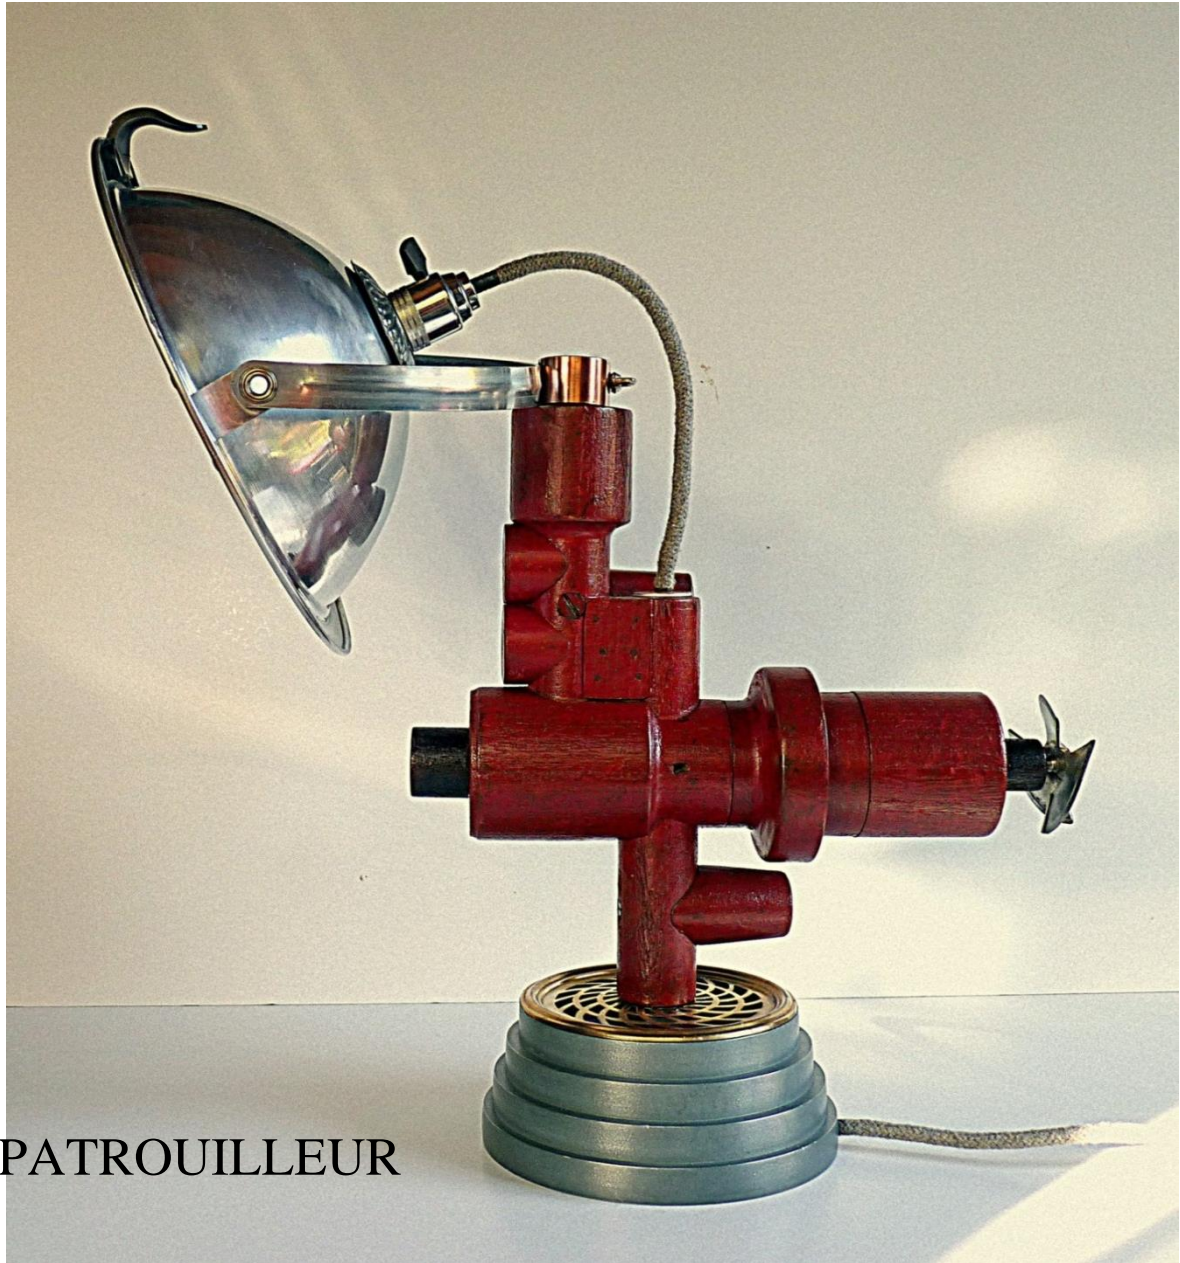

Isolateur verre
Pièces en bronze
Pièce d'horlogerie
Globe verre blanc

H :35cm

OPIUM

N°122
LA PATINEUSE
Pièce mécanique
Gabarit de tonnelier
Abat-jour métal émaillé
H :48 cm

LA PATINEUSE

N°123 LE FARDIER
Chariots pour meubles
Roue en bois
Pièces d'horlogerie
Vasque en verre

CHARLOTTE

N°135
OLYMPE

Poulie en bois
Bouteille de laboratoire

H :70cm

OLYMPE

N°136
LE PATROUILLEUR

Contre-moule en bois
Déflecteur de calorifère
Pièce de moulinette
Grille de ventilation

H :55cm