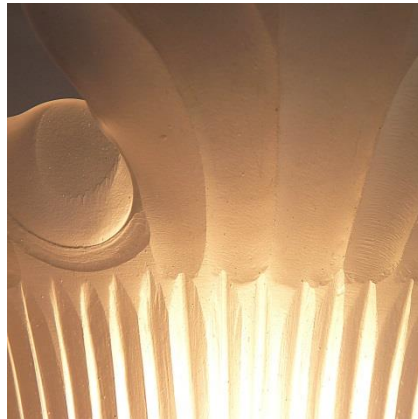

N°138
LA CARDABELLE

Isolateur porcelaine
Décor métal patiné
Tulipe verre

H :30cm