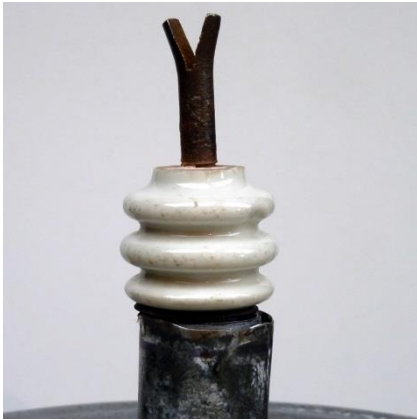

Isolateur verre
Pièces en bronze
Pièce d'horlogerie
Globe verre blanc

H :35cm

OPIUM

N°122
LA PATINEUSE
Pièce mécanique
Gabarit de tonnelier
Abat-jour métal émaillé
H :48 cm

LA PATINEUSE

N°123 LE FARDIER
Chariots pour meubles
Roue en bois
Pièces d'horlogerie
Vasque en verre

H : 60cm

LA SARDINE

N°127
LA CAMERIERE

Pulvérisateur laiton
Cul de poule étamé
Pièces de laiton
Rouleau en bois
H :58cm

LA CAMERIERE

N°128
MONSIEUR EDISON

Isolateurs EDF
Socle en bois
Pièce de lessiveuse

H :60cm

MONSIEUR EDISON

N°129
GAVROCHE

Jouet en bois
Pièce en bronze
Abat jour émaillé

H :40cm

GAVROCHE

N°130
LA BELLE AMERICAINE

Hachoir domestique
Faisselle en fer blanc
Socle en bois

H :45cm